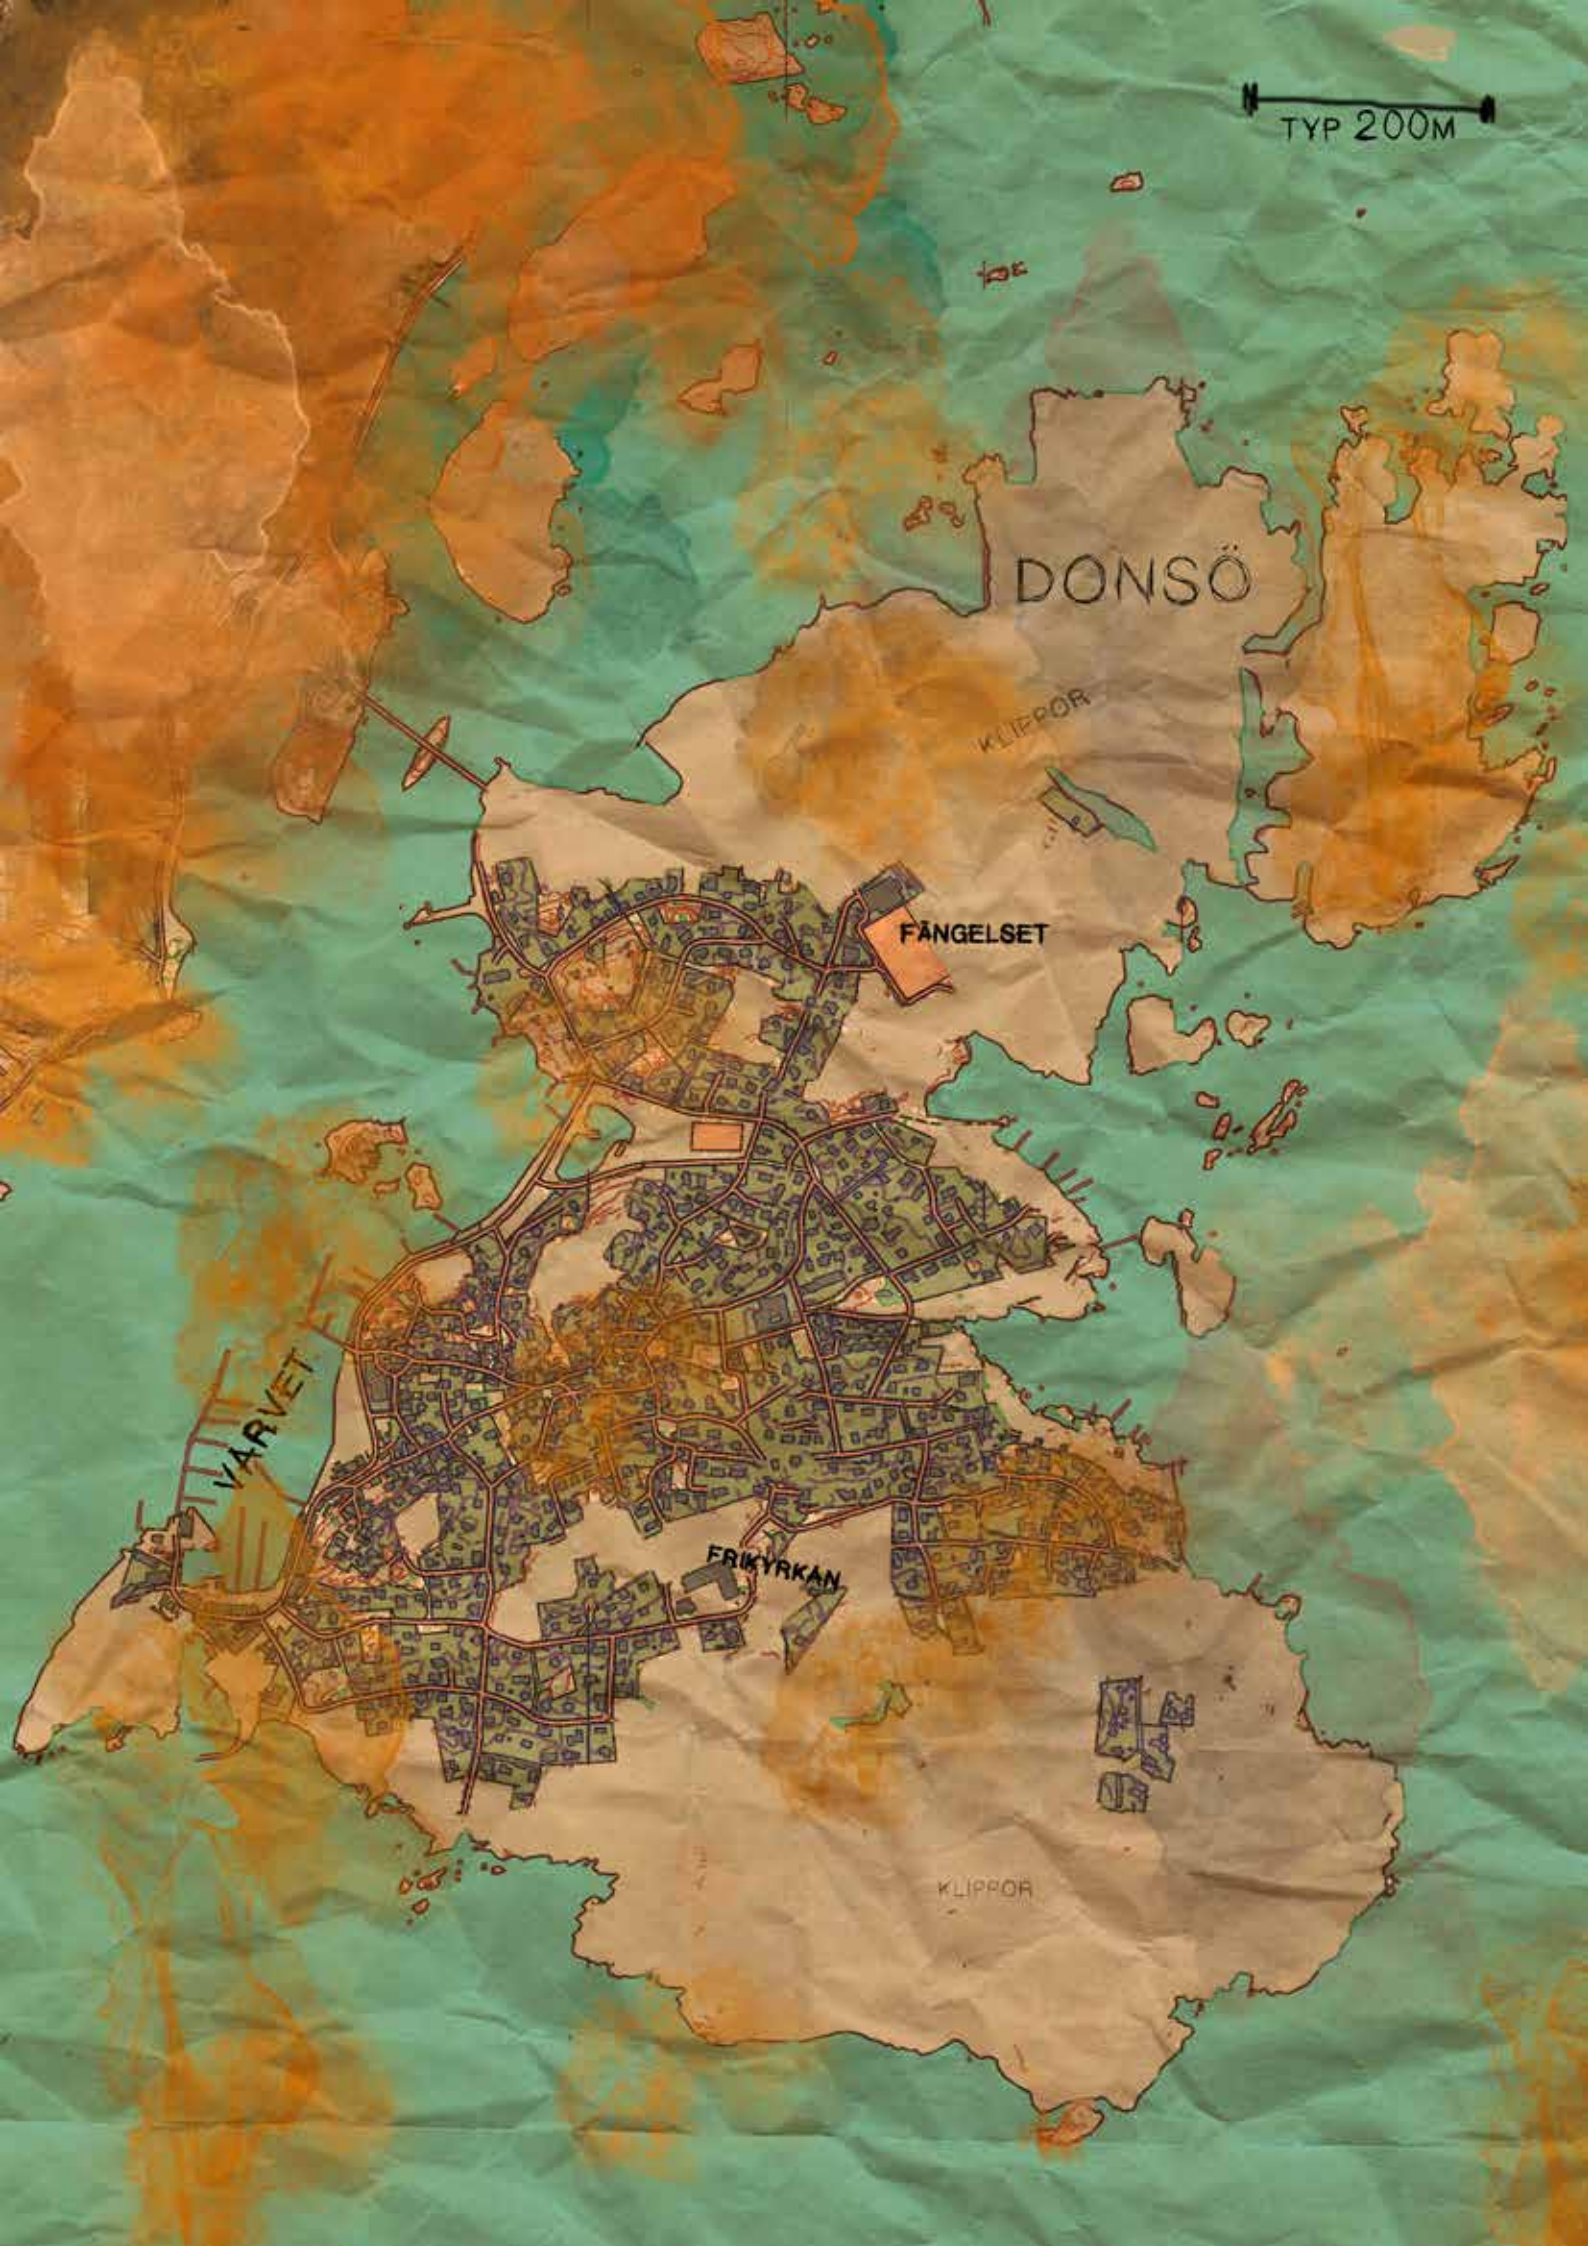

RV PATER NOSTER GÖTEBORGS UNIVERSITET

TYP 200M

DONSÖ

KLIPPOR

FÄNGELSET

VÄRDET

FRIKYRKAN

KLIPPOR