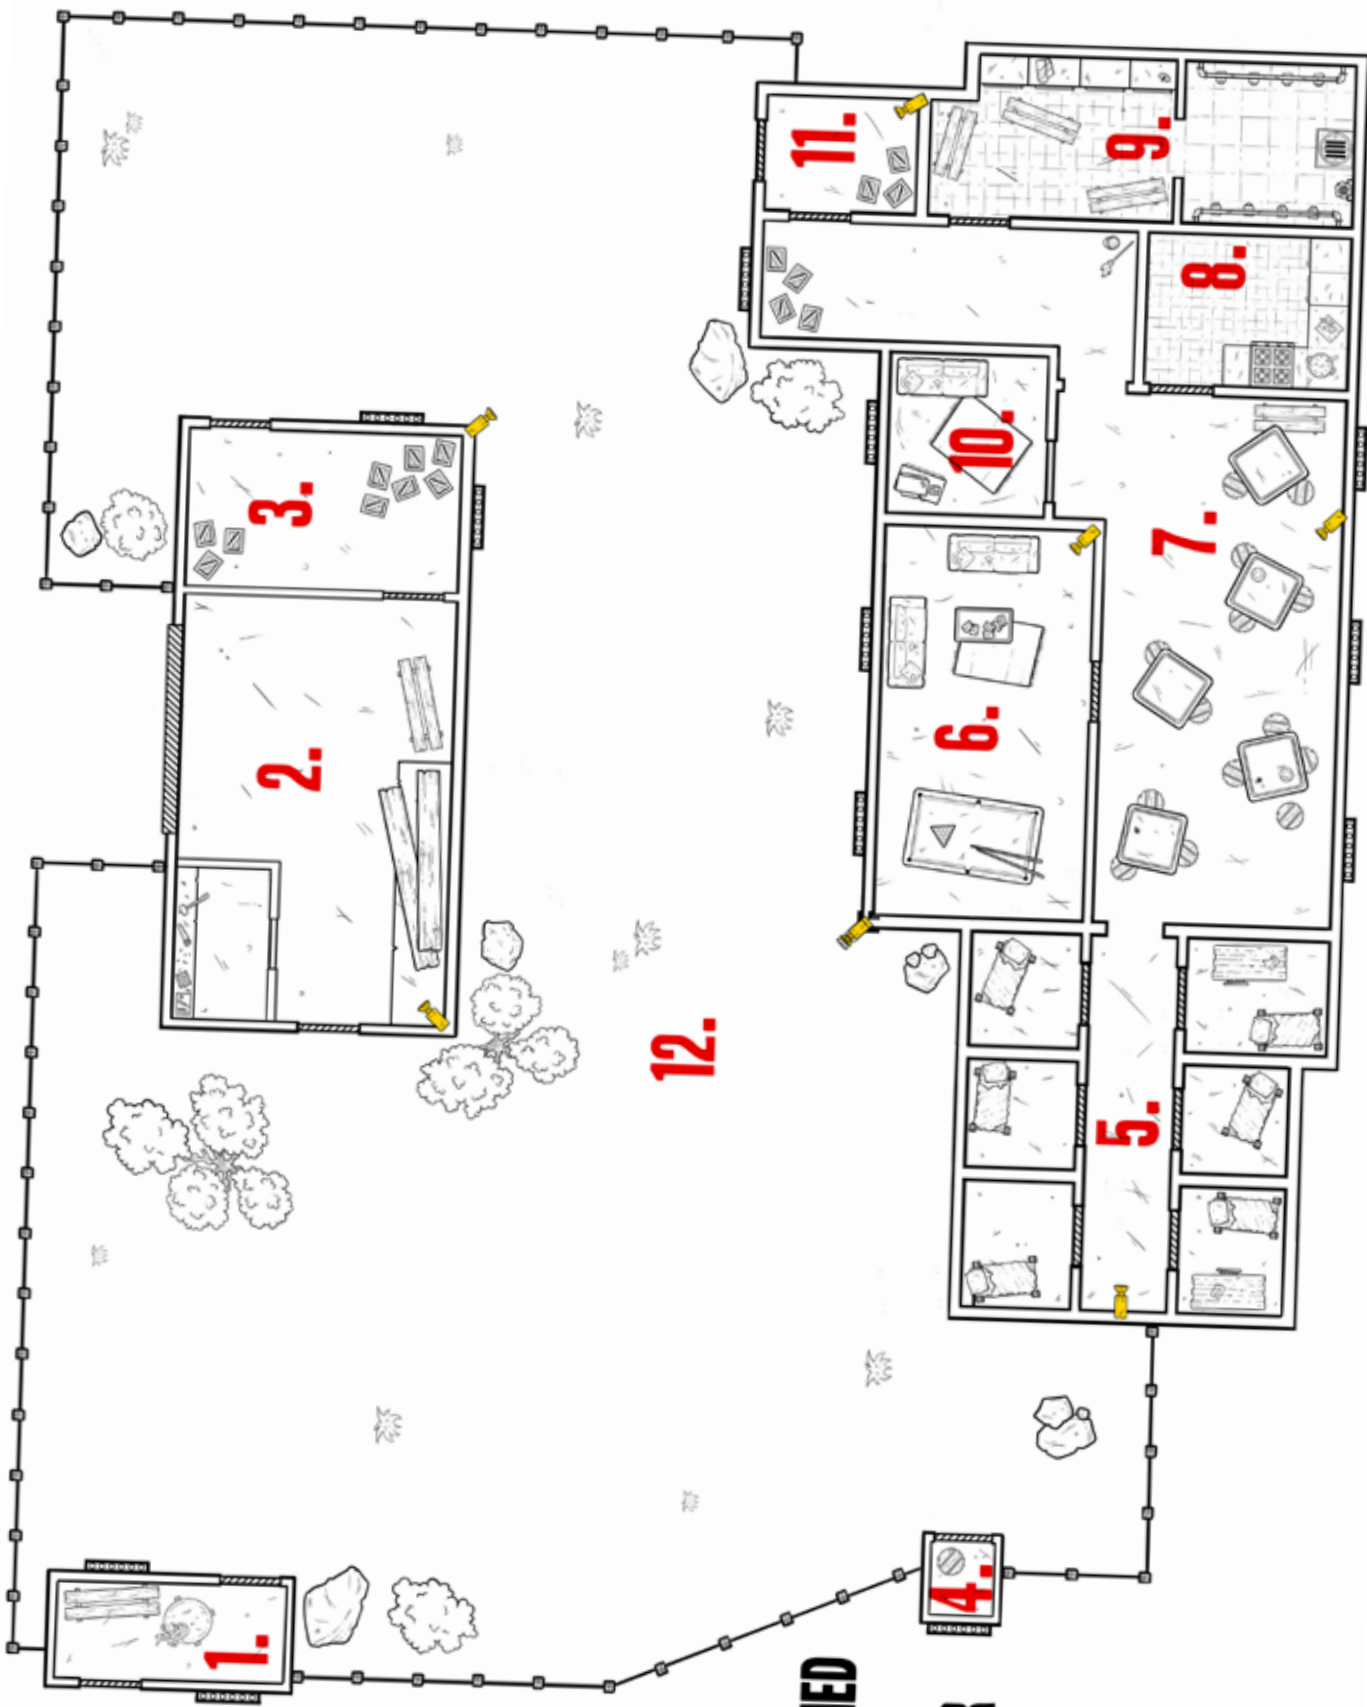

RV PATER NOSTER GÖTEBORGS UNIVERSITET

TYP 200M

DONSÖ

KLIPPOR

FÄNGELSET

VÄRDET

FRIKYRKAN

KLIPPOR

KAMERA

**FÖNSTER MED
GALLER
LAST DÖRR**