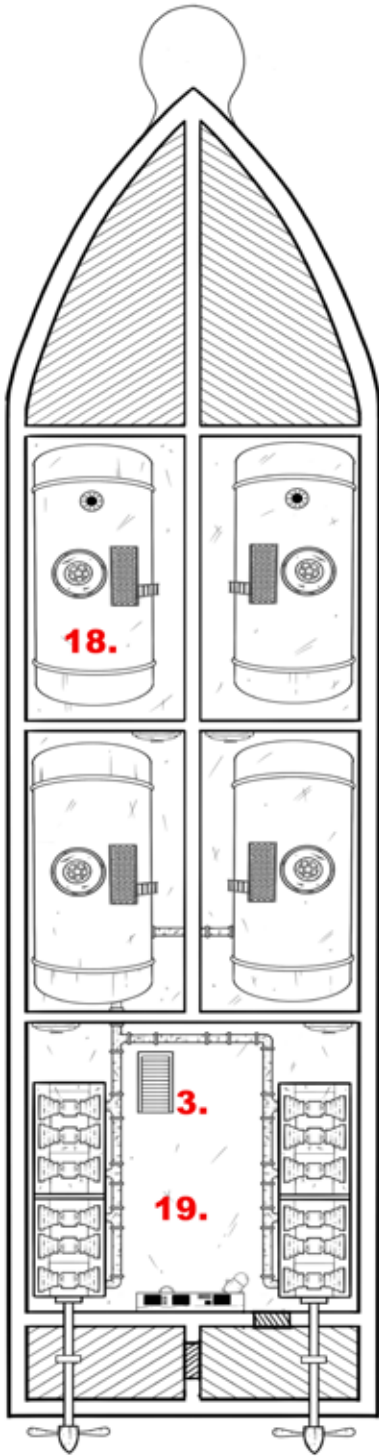

RV PATER NOSTER GÖTEBORGS UNIVERSITET

TYP 200M

DONSÖ

KLIPPOR

FÄNGELSET

VÄRDET

FRIKYRKAN

KLIPPOR

KAMERA

**FÖNSTER MED
GALLER
LAST DÖRR**