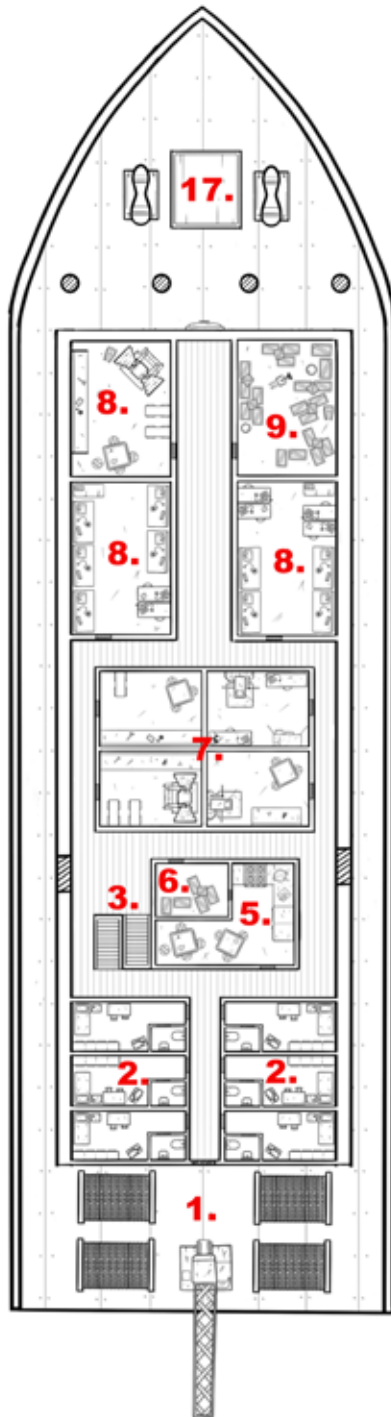

RV PATER NOSTER GÖTEBORGS UNIVERSITET

TYP 200M

DONSÖ

KLIPPOR

FÄNGELSET

VÄRDET

FRIKYRKAN

KLIPPOR

KAMERA

**FÖNSTER MED
GALLER
LAST DÖRR**