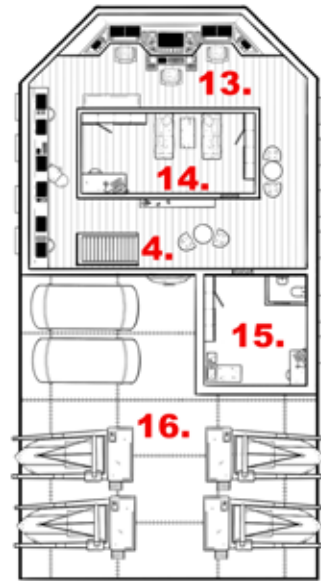

RV PATER NOSTER GÖTEBORGS UNIVERSITET

TYP 200M

DONSÖ

KLIPPOR

FÄNGELSET

VÄRDET

FRIKYRKAN

KLIPPOR