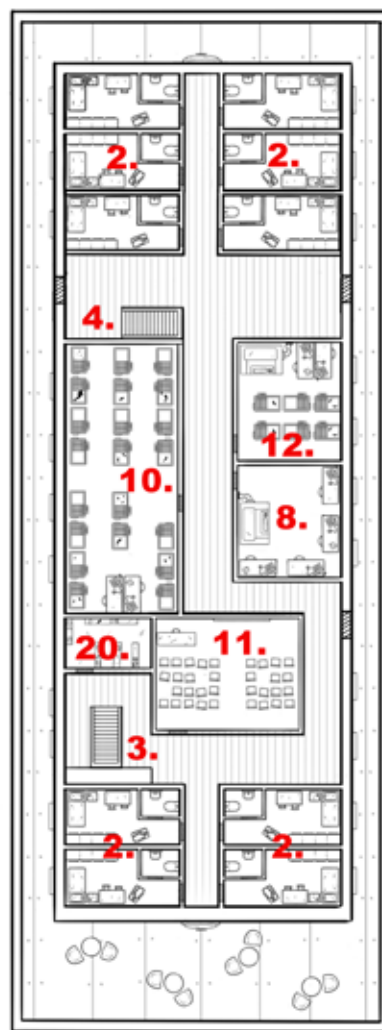

RV PATER NOSTER GÖTEBORGS UNIVERSITET

TYP 200M

DONSÖ

KLIPPOR

FÄNGELSET

VÄRDET

FRIKYRKAN

KLIPPOR

KAMERA

**FÖNSTER MED
GALLER
LAST DÖRR**